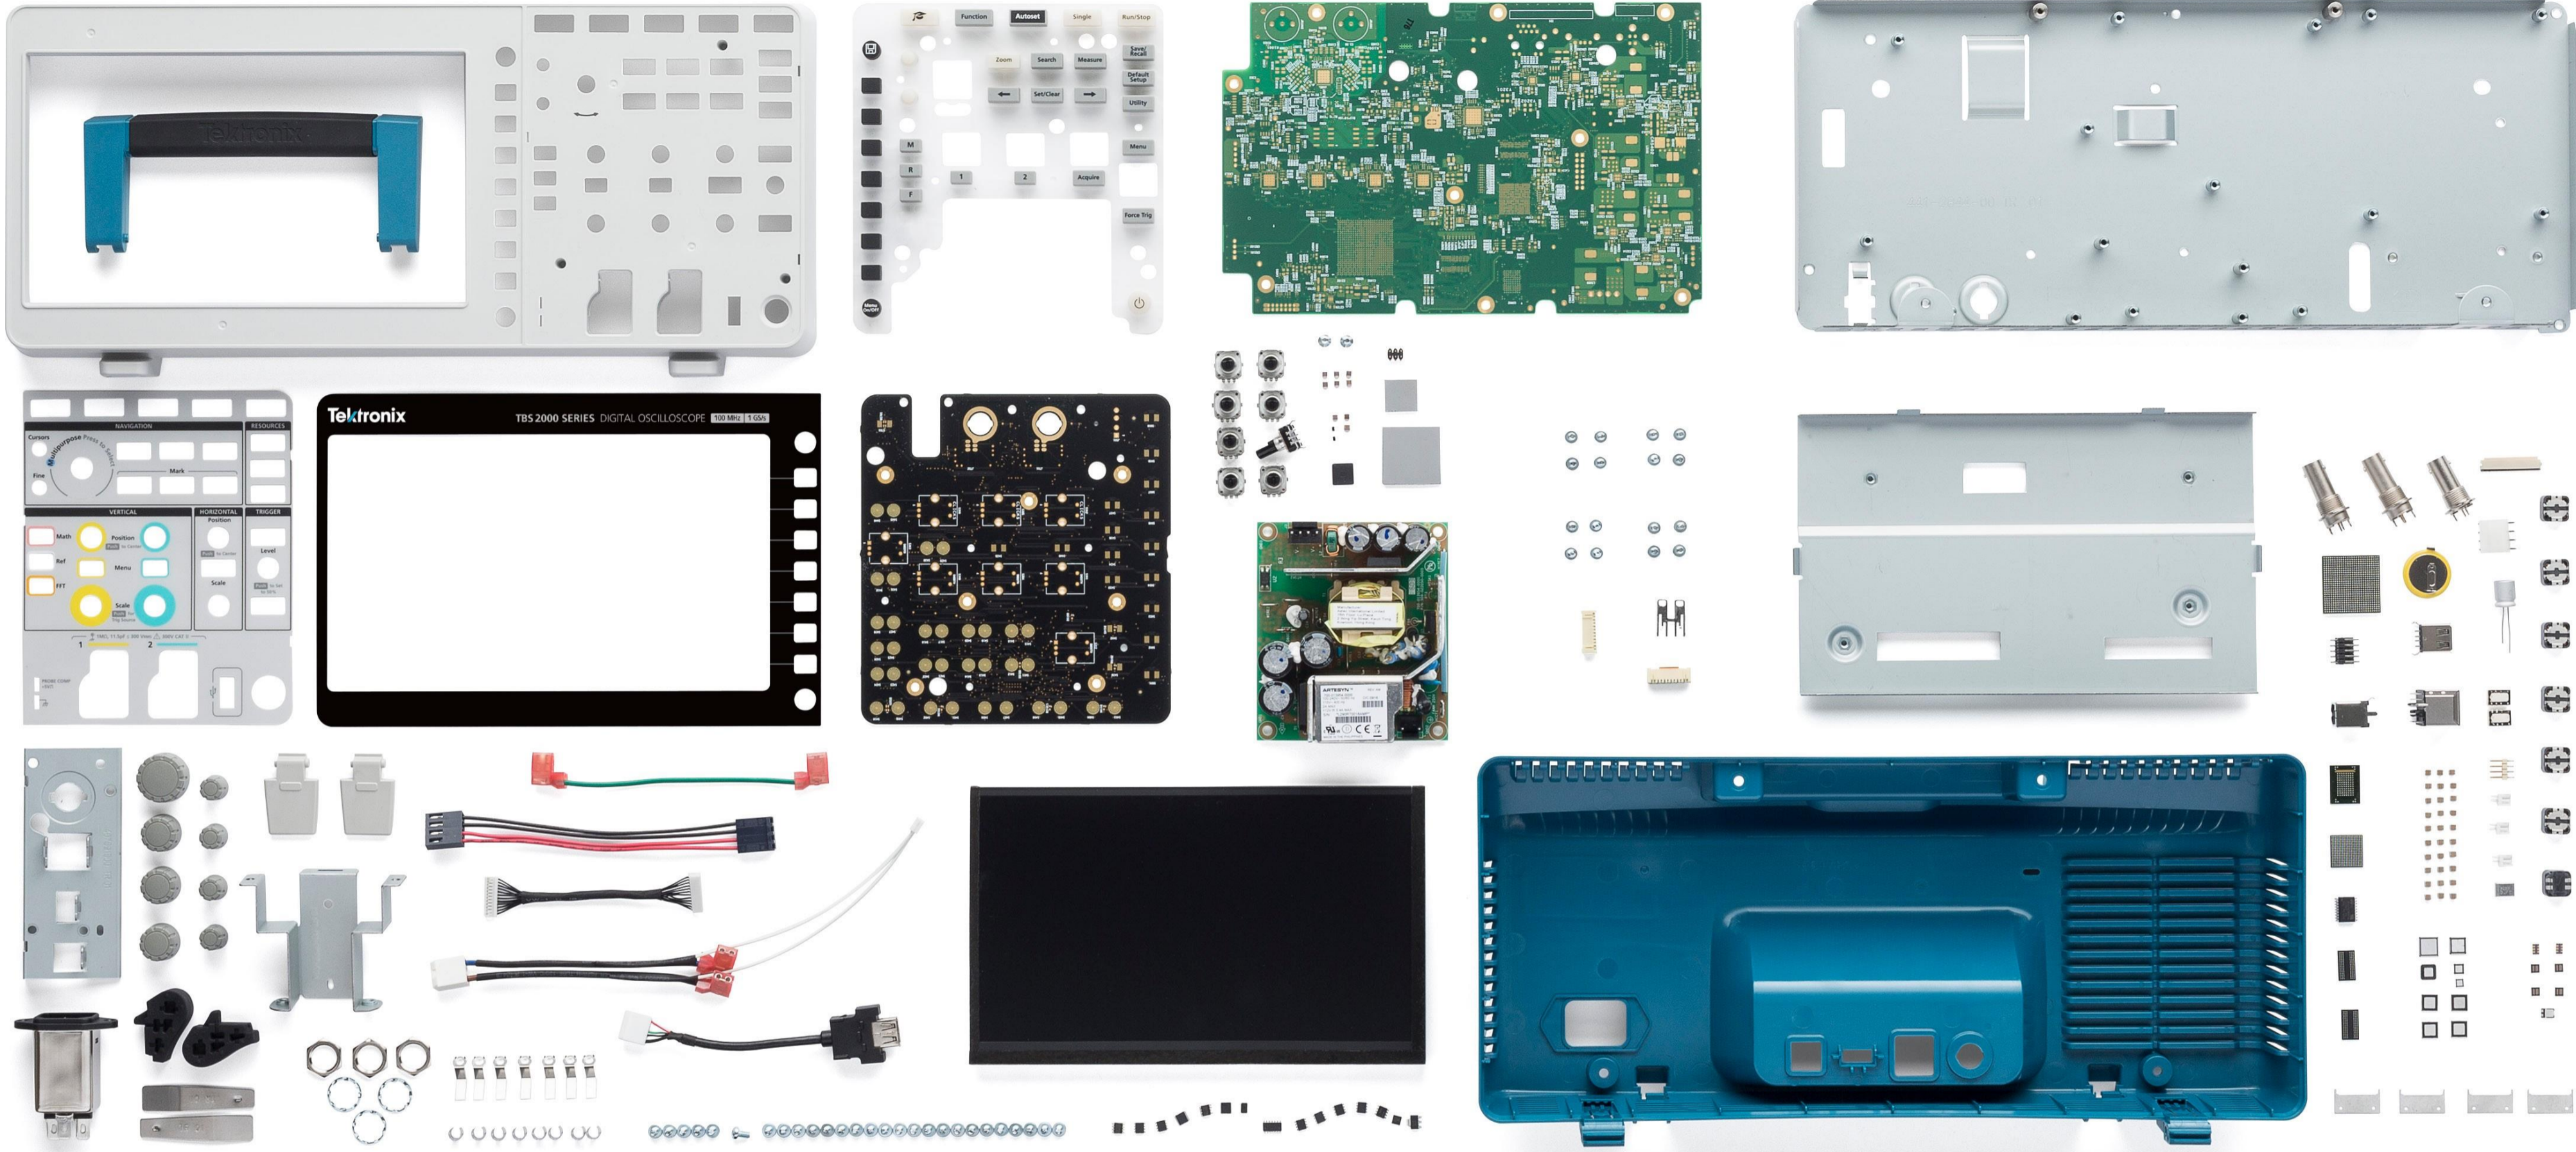

Анатомия цифрового осциллографа

В цифровом осциллографе сотни деталей работают вместе, для того, чтобы Вы могли видеть реальный сигнал

Структурная схема

Осциллографы серии TBS2000B